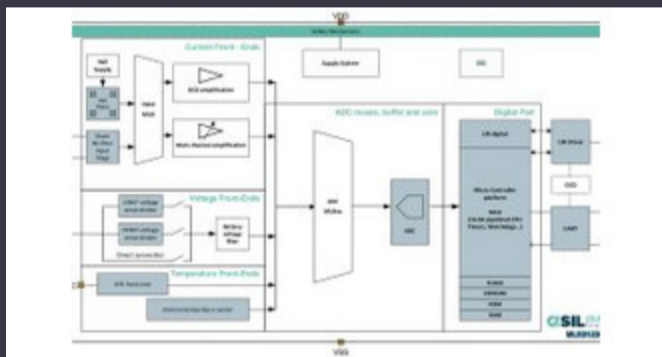

**LEADER
TECH**
a HEICO company

The Leading Edge In EMI/RFI Shielding Technology

A kép lehet reprezentáció. Lásd a termékatadatok specifikációit.

42-CBSA-1.5X2.25X0.4

Cikkszám	42-CBSA-1.5X2.25X0.4
Gyártó / Márka	Leader Tech Inc.
Termékleírás	RF SHIELD 1.5" X 2.25" T/H
Adatlapokat	Circuit Board Shielding (CBS) Catalog.pdf

RoHs állapota	
Készletek állapota	2260 pcs stock
Innen szállítva	Hong Kong
Szállítási út	DHL/Fedex/TNT/UPS/EMS

2260 pcs stock

referencia ár (amerikai dollárban)

23 pcs

\$12.319

Kérjen árajánlatot

Kérjük, kattintson az "Idézet szerzése" gombra, és töltsse ki az összes szükséges mezőt. 24 órán belül e-mailben válaszolunk kérésére. Ha bármilyen problémával találkozik, kérjük, hagyjon üzenetet, vagy küldjön e-mailt a következő címen: info@global-ic.hk, és a lehető leghamarabb visszatérünk hozzád.

KÉRJEN ÁRAJÁNLATOT

specifikációi

Szélesség - Összességében	1.500" (38.10mm)	Szellőzés	Non-Vented
típus	Shield, 2-Piece	Sorozat	40-CBS
Csomag	Bulk	Szerelési típus	Through Hole
Hossz - Összességében	2.250" (57.15mm)	Magasság - Összességében	0.400" (10.16mm)

Kapcsolódó hír

Autóipar Hall jelenlegi érzékelője 1% az élethez képest, és magában foglalja az MCU -t

2023/09/12

Beágyazott világ: Wi-Fi 6, Bluetooth és IEEE 802.15.4 LR-WPAN egy modulban

2023/03/16

Nézőpont: A huzalok áthúzása, hogy eldobja a fontot az autóiparban